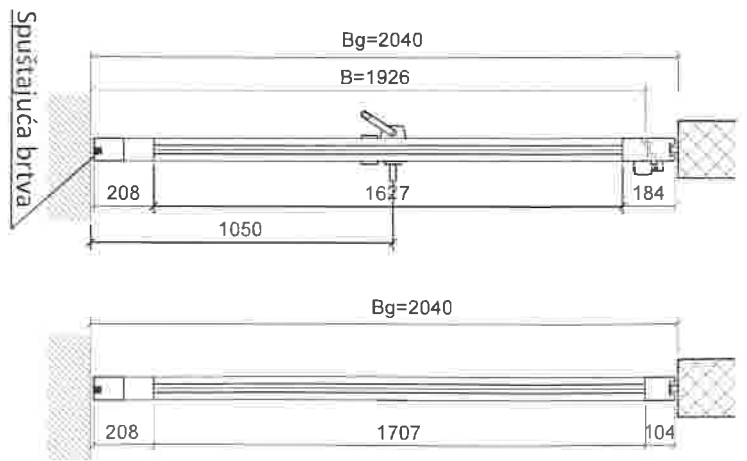

Protupožarna dvokrilna ostakljena dimonepropusna
zaokretna vrata, aluminijska izvedba sa fiksnom dogradnjom

HODNIK

DIN DESNA

BLAGOVAONICA