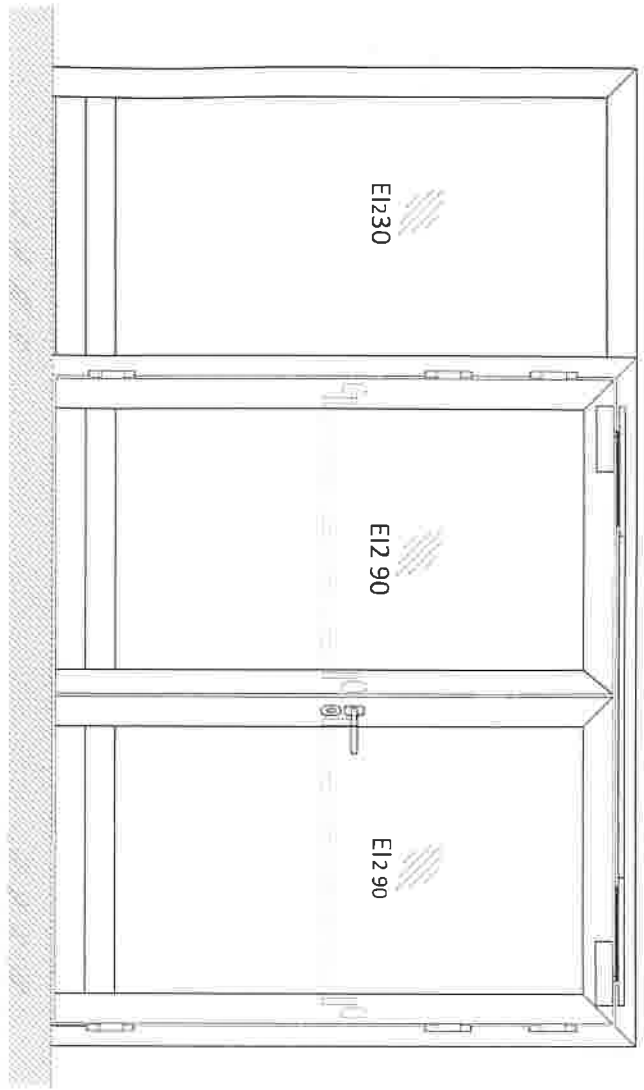

Protupožarna dvokrilna ostakljena dimonepropusna
zaokretna vrata, aluminijska izvedba sa fiksnom dogradnjom

HODNIK

DIN DESNA

BLAGOVAONICA