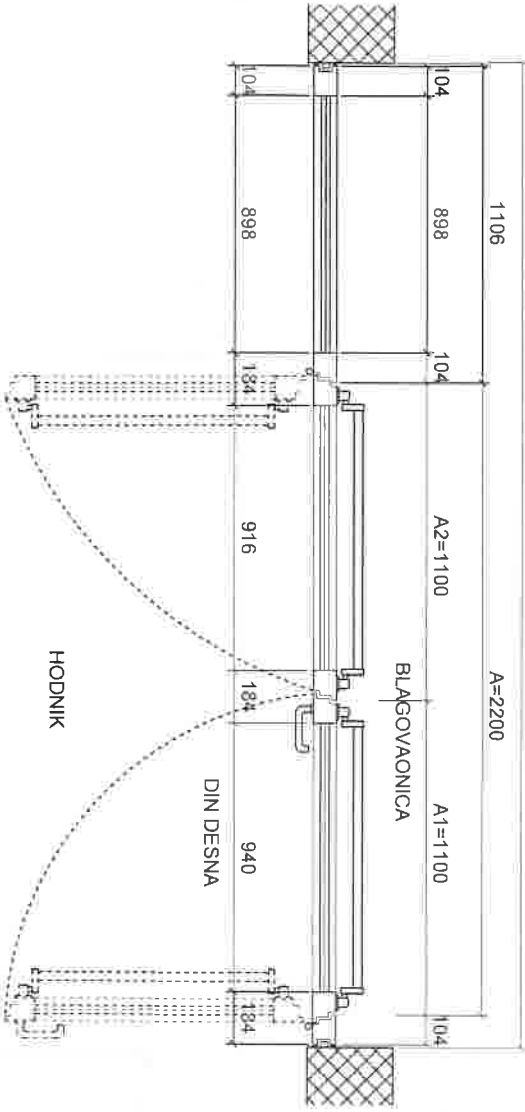

Protupožarna dvokrilna ostakljena dimonepropusna
zaokretna vrata, aluminijska izvedba sa fiksnom dogradnjom

HODNIK

DIN DESNA

BLAGOVAONICA